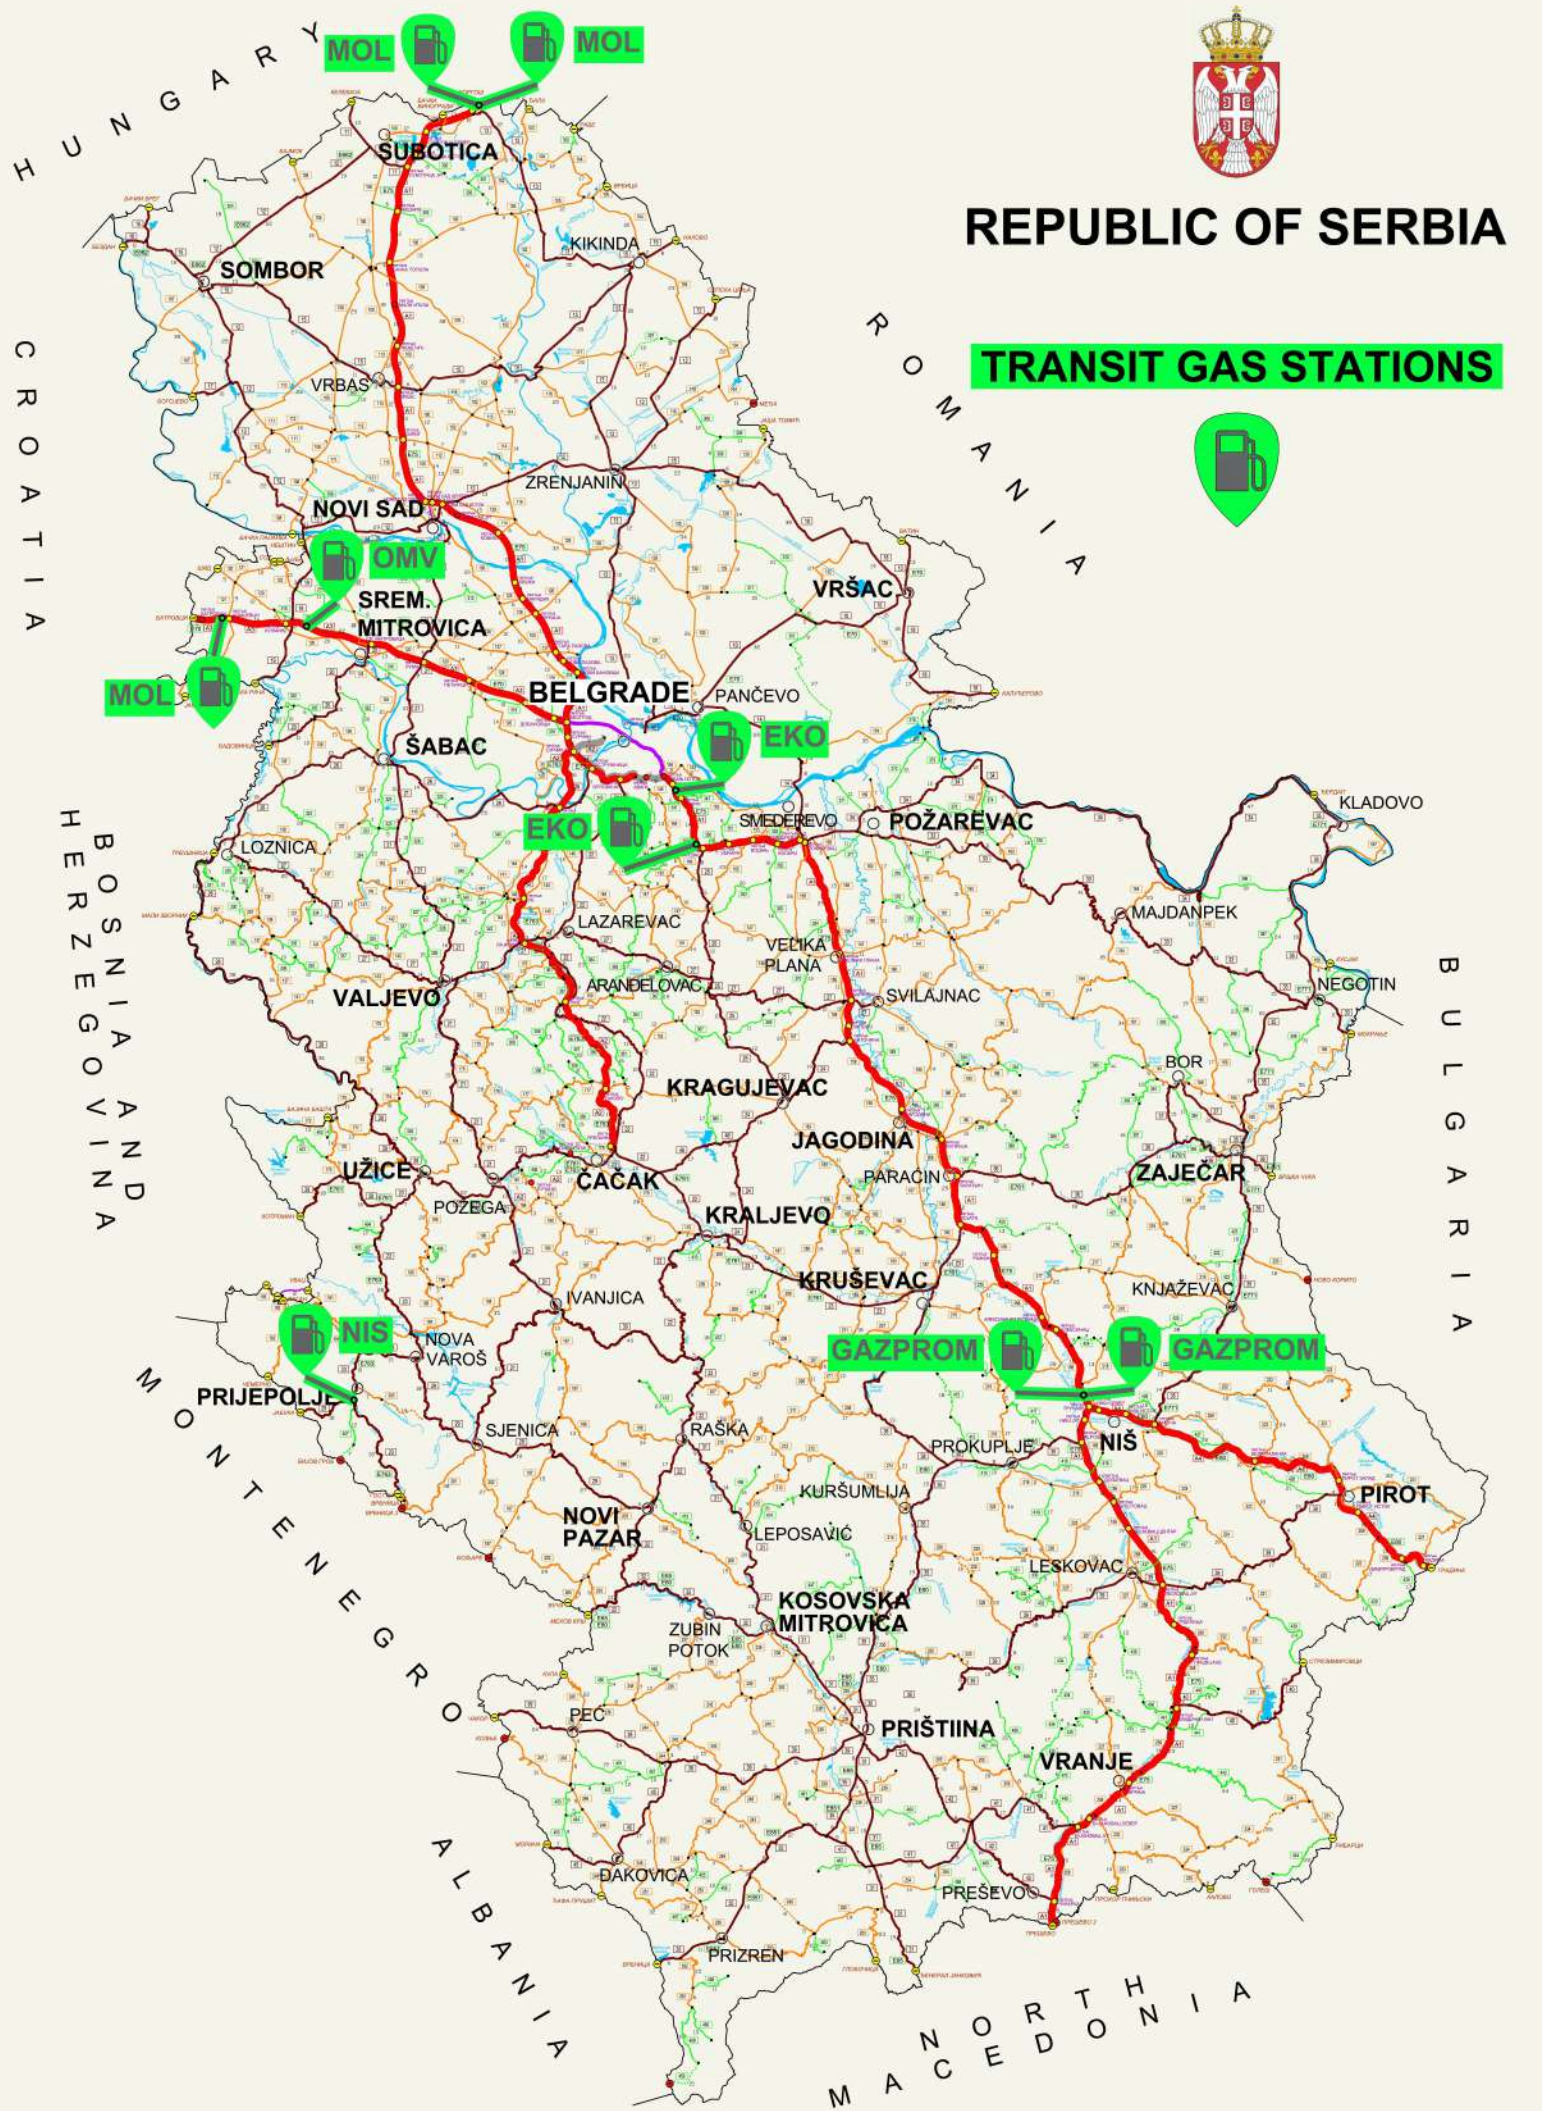

REPUBLIC OF SERBIA

TRANSIT GAS STATIONS

MOL

OMV

EKO

EKO

NIS

GAZPROM

GAZPROM

HUNGARY

CROATIA

BOSNIA AND HERZEGOVINA

MONTENEGRO

ALBANIA

MACEDONIA

ROMANIA

BULGARIA

SUBOTICA

SOMBOR

KIKINDA

VRBAS

ZRENJANIN

NOVI SAD

SREM. MITROVICA

VRŠAC

BELGRADE

PANČEVO

ŠABAC

LOZNICA

SMEDEREVO

POŽAREVAC

VALJEVO

LAZAREVAC

ARANDJELOVAC

VELIKA PLANA

SVILAJNAC

KRAGUJEVAC

JAGODINA

ZAJEČAR

UŽICE

POZEGA

ČAČAK

KRALJEVO

KRUŠEVAC

KNJAŽEVAC

NOVA VAROŠ

PRIJEPOLJE

SJENICA

RAŠKA

PROKUPLJE

NIŠ

PIROT

NOVI PAZAR

LEPOSAVIĆ

LESKOVAC

KOSOVSKA MITROVICA

ZUBIN POTOK

PRIŠTIINA

VRANJE

ĐAKOVICA

PRESEVO

PRIZREN